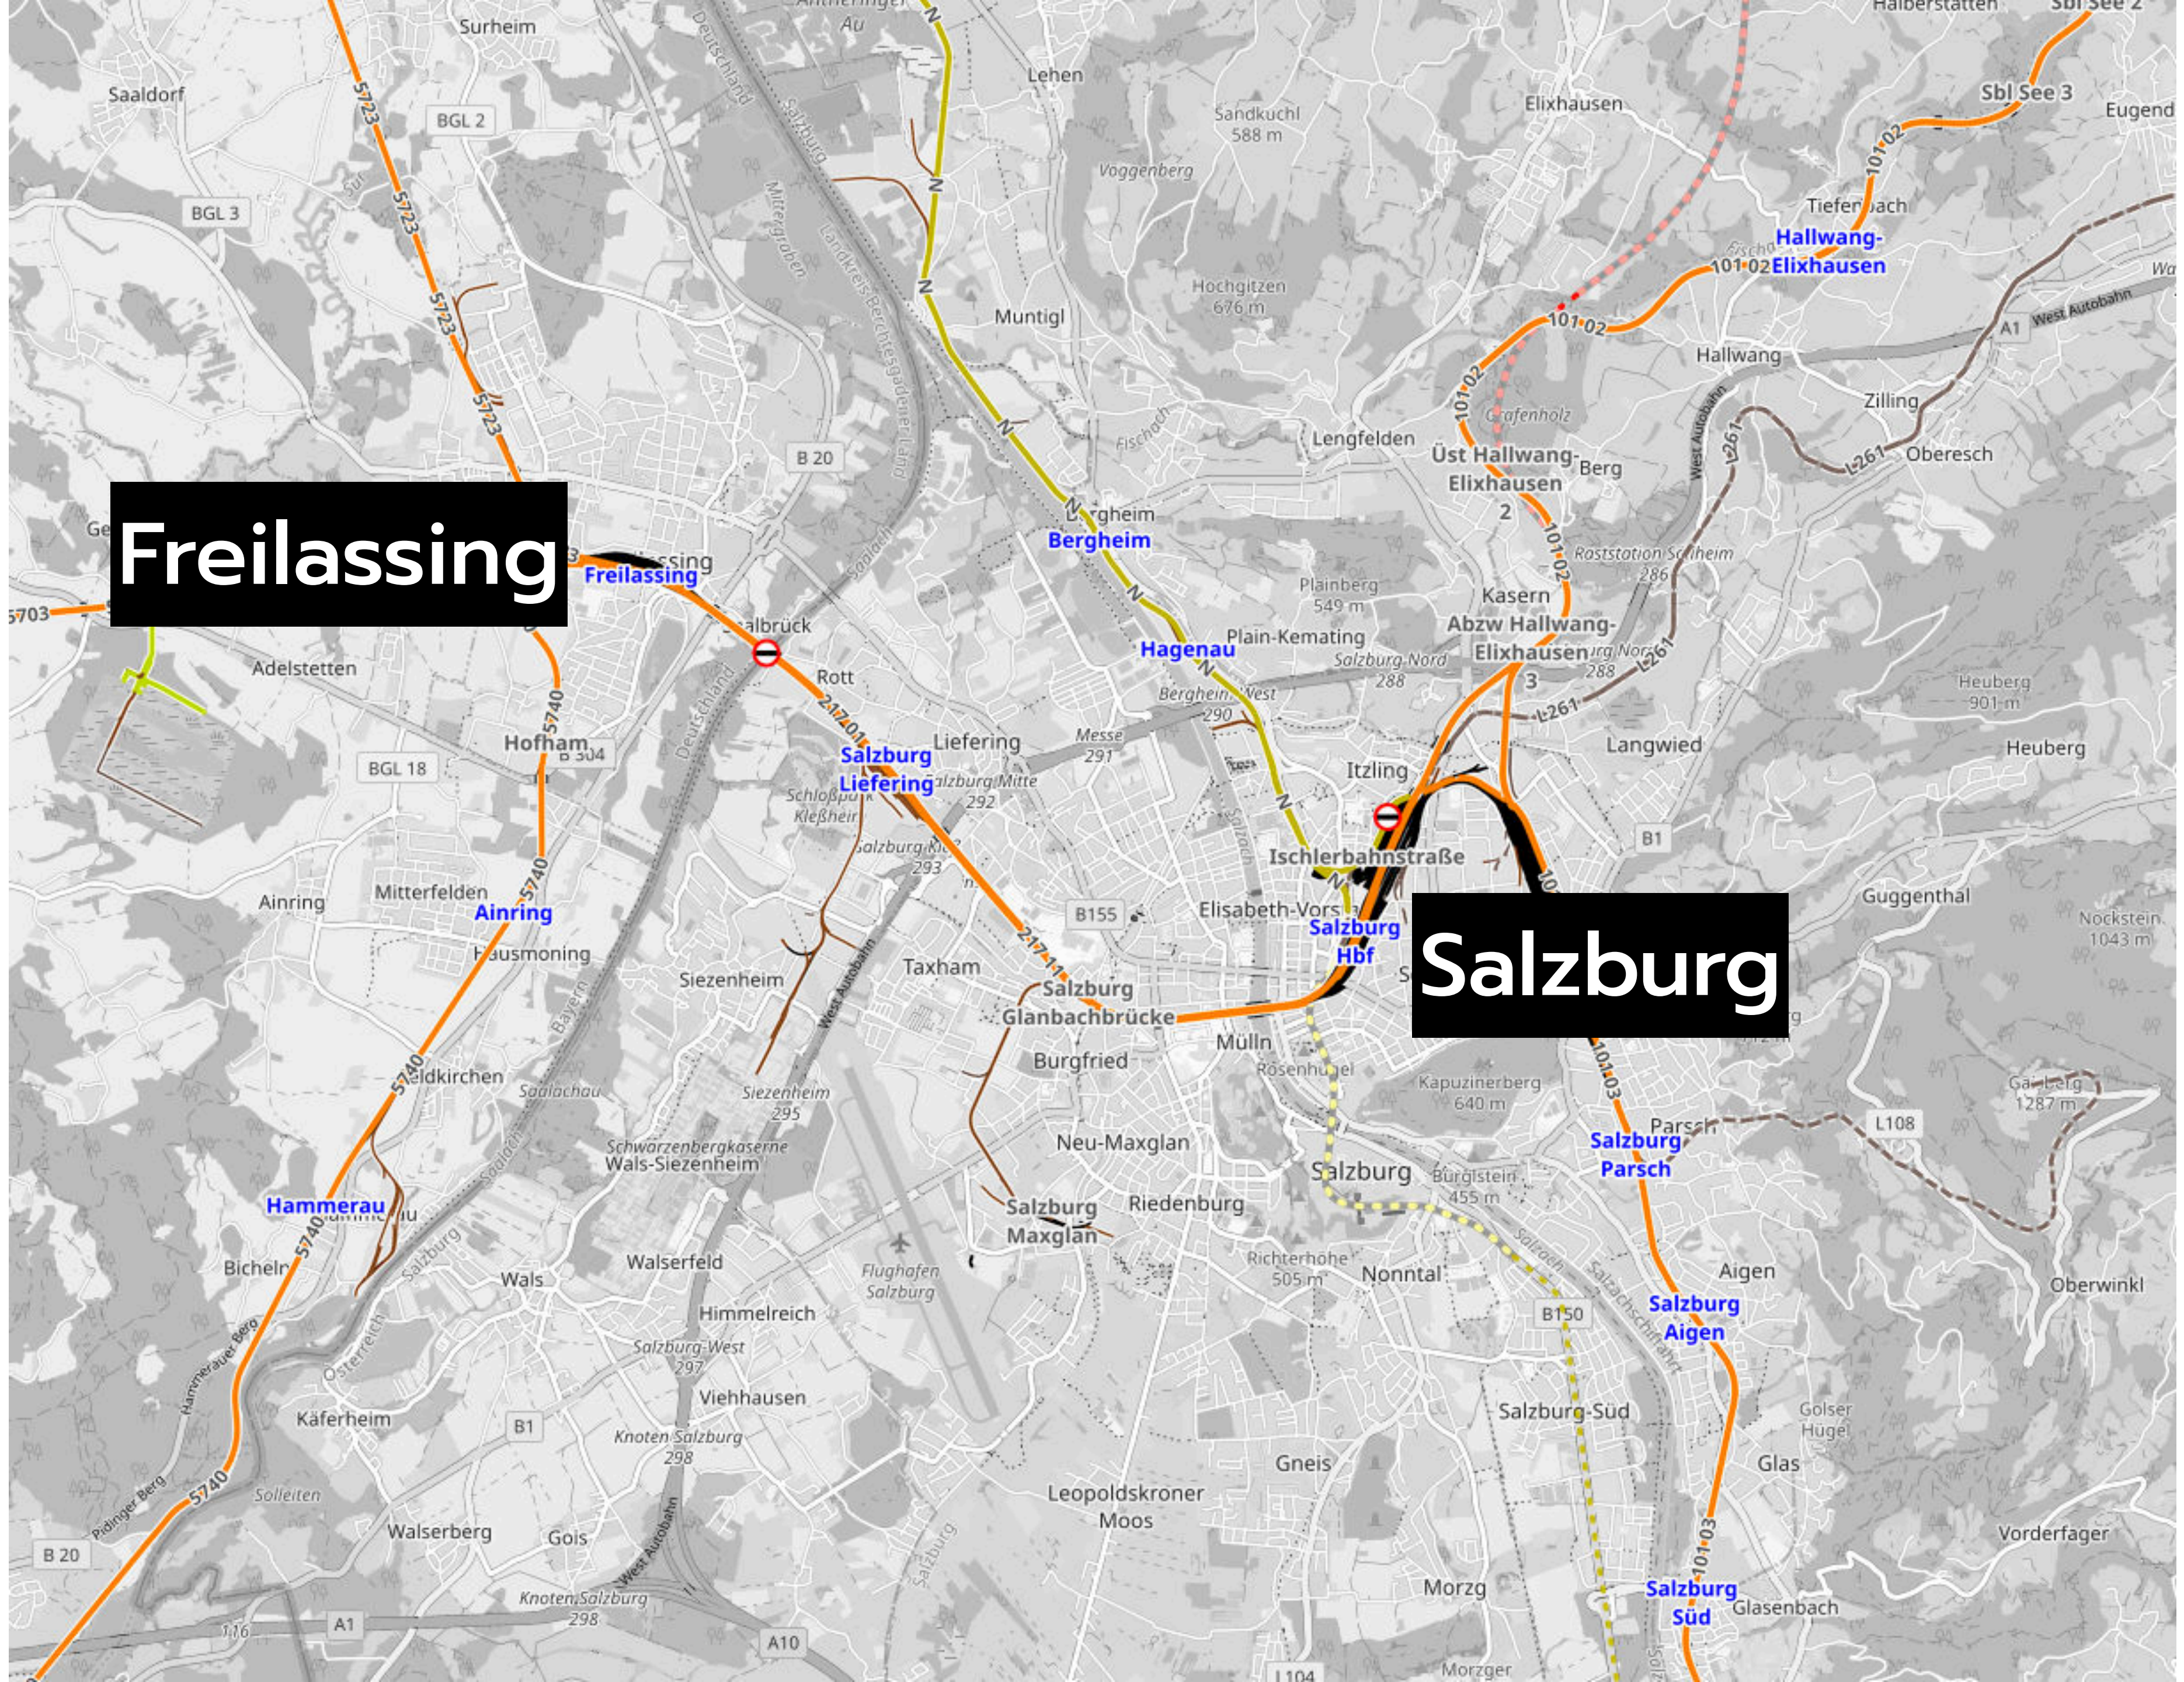

Freilassing

Salzburg