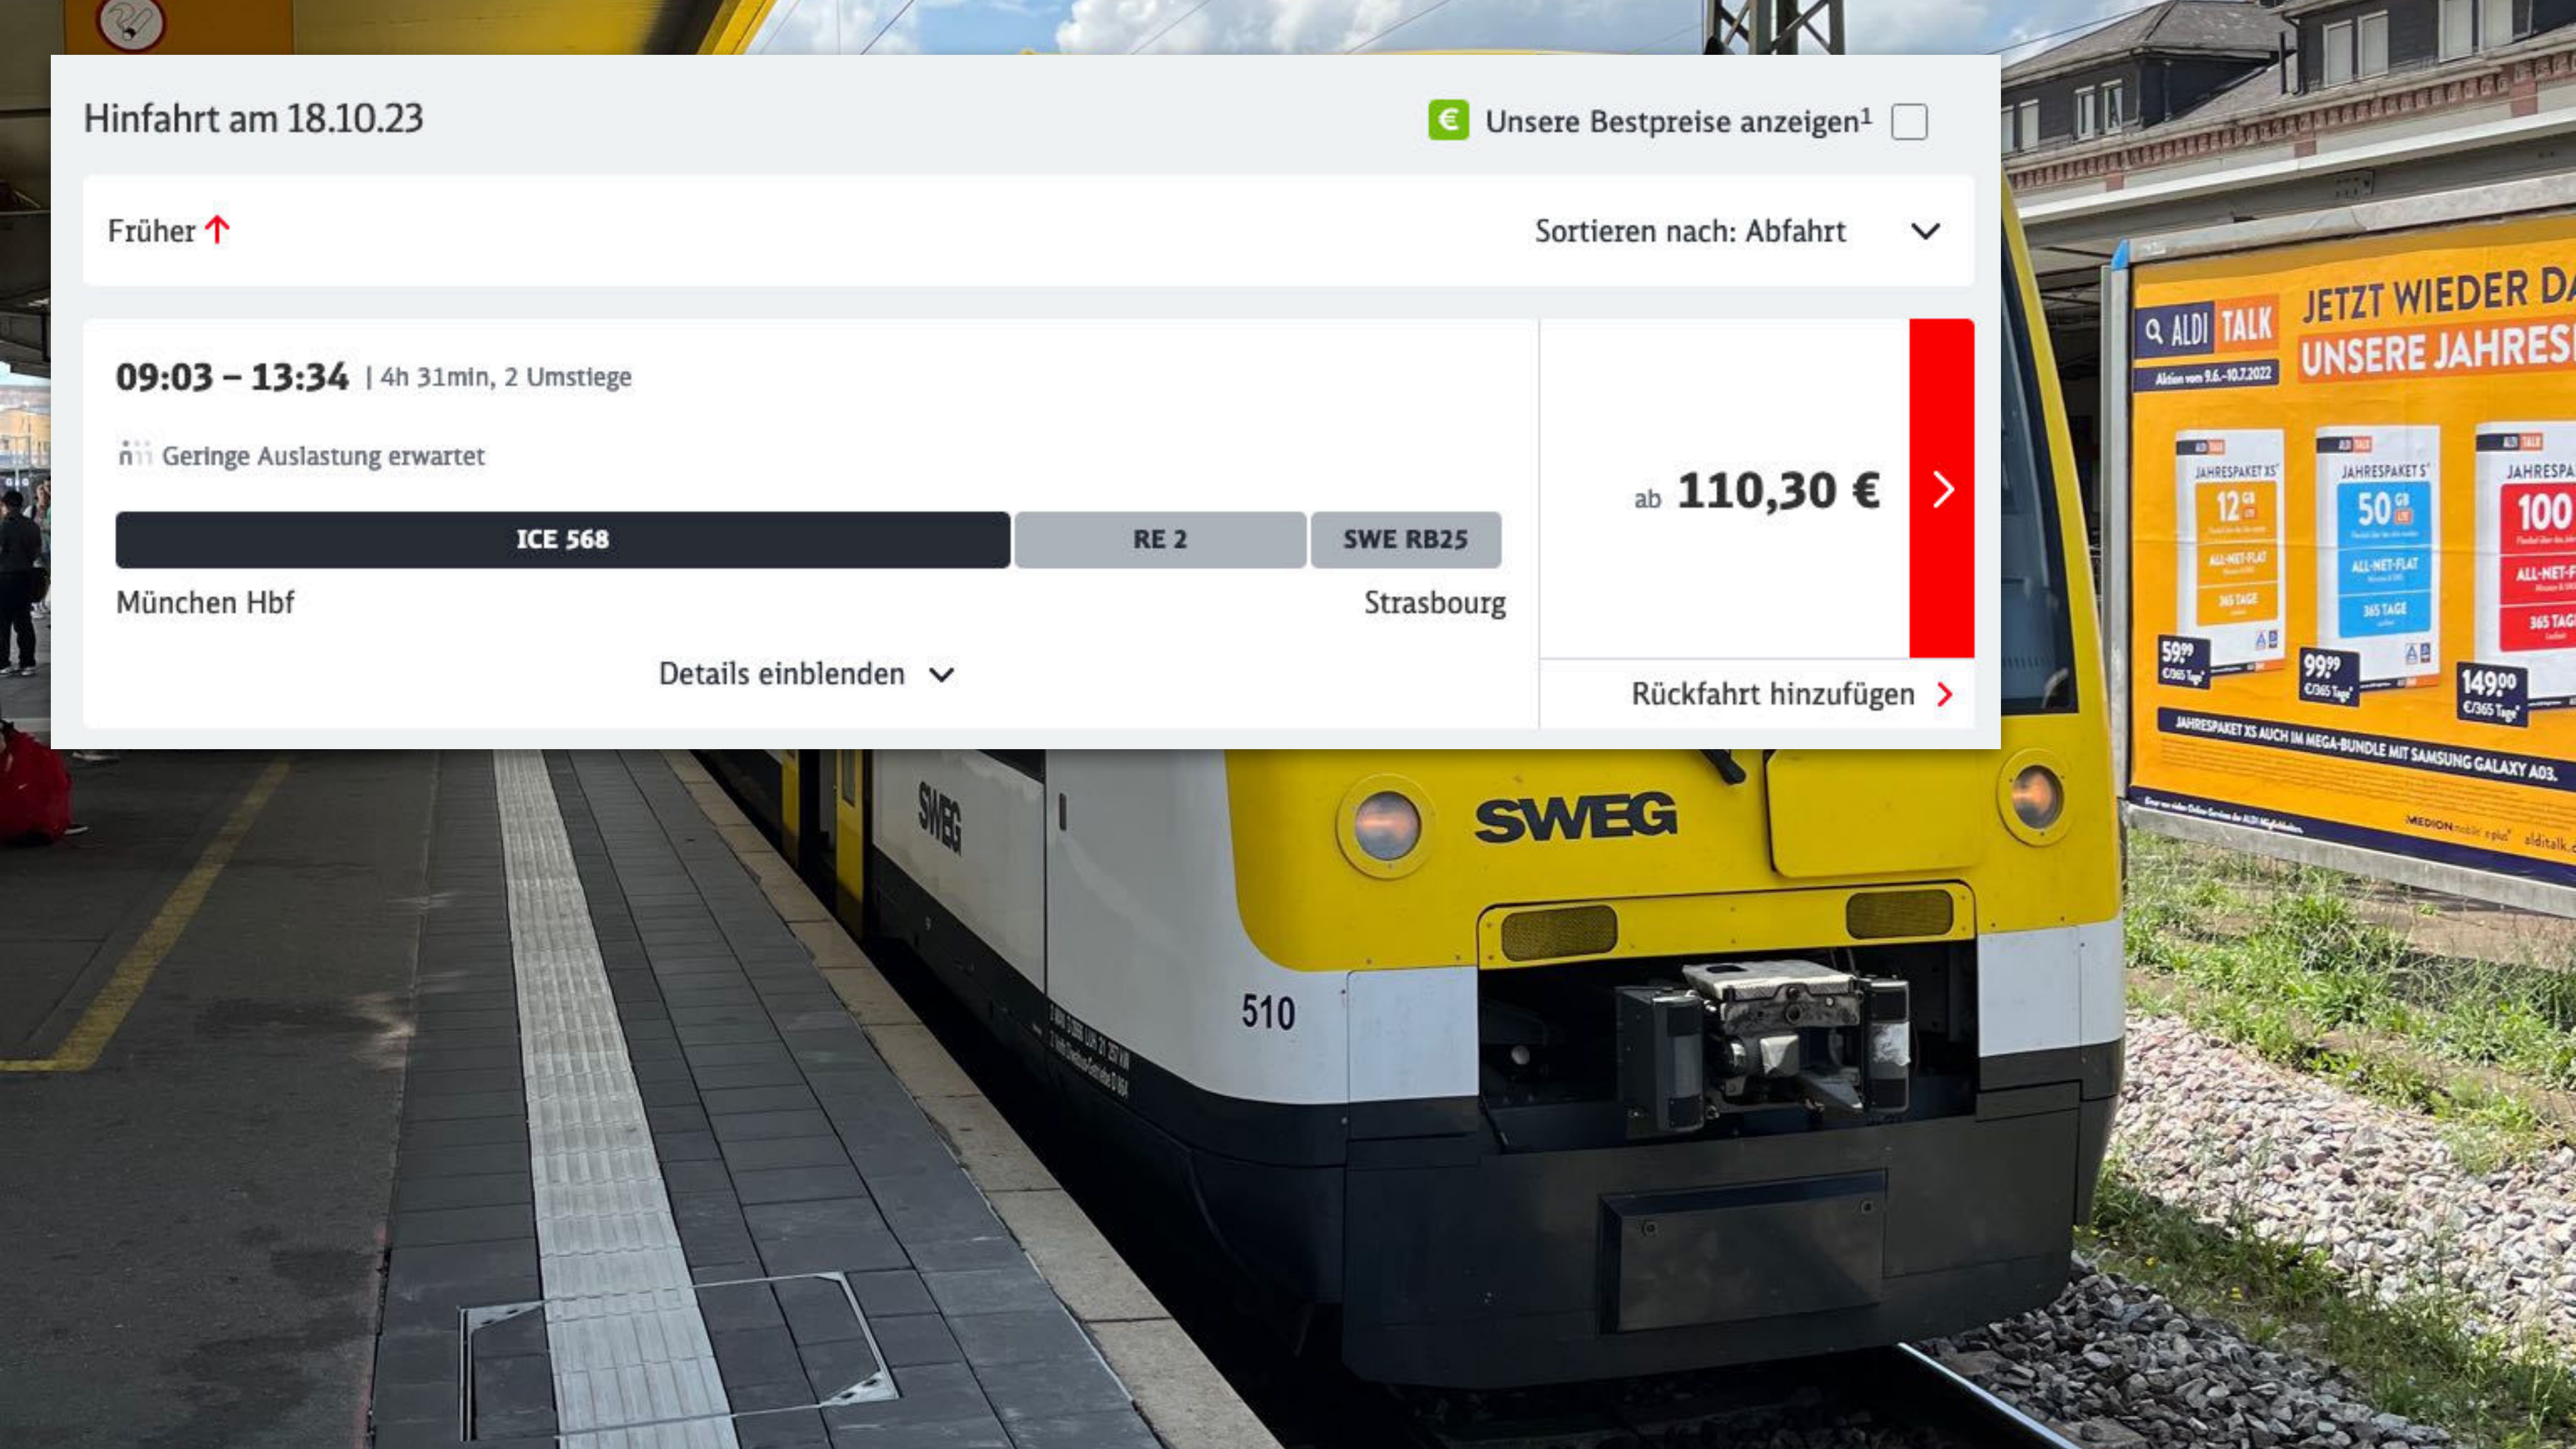

Hinfahrt am 18.10.23

€ Unsere Bestpreise anzeigen¹ ☐

Früher

Sortieren nach: Abfahrt

09:03 – 13:34 | 4h 31min, 2 Umstiege

Geringe Auslastung erwartet

ICE 568

RE 2

SWE RB25

München Hbf

Strasbourg

Details einblenden

ab **110,30 €**

Rückfahrt hinzufügen