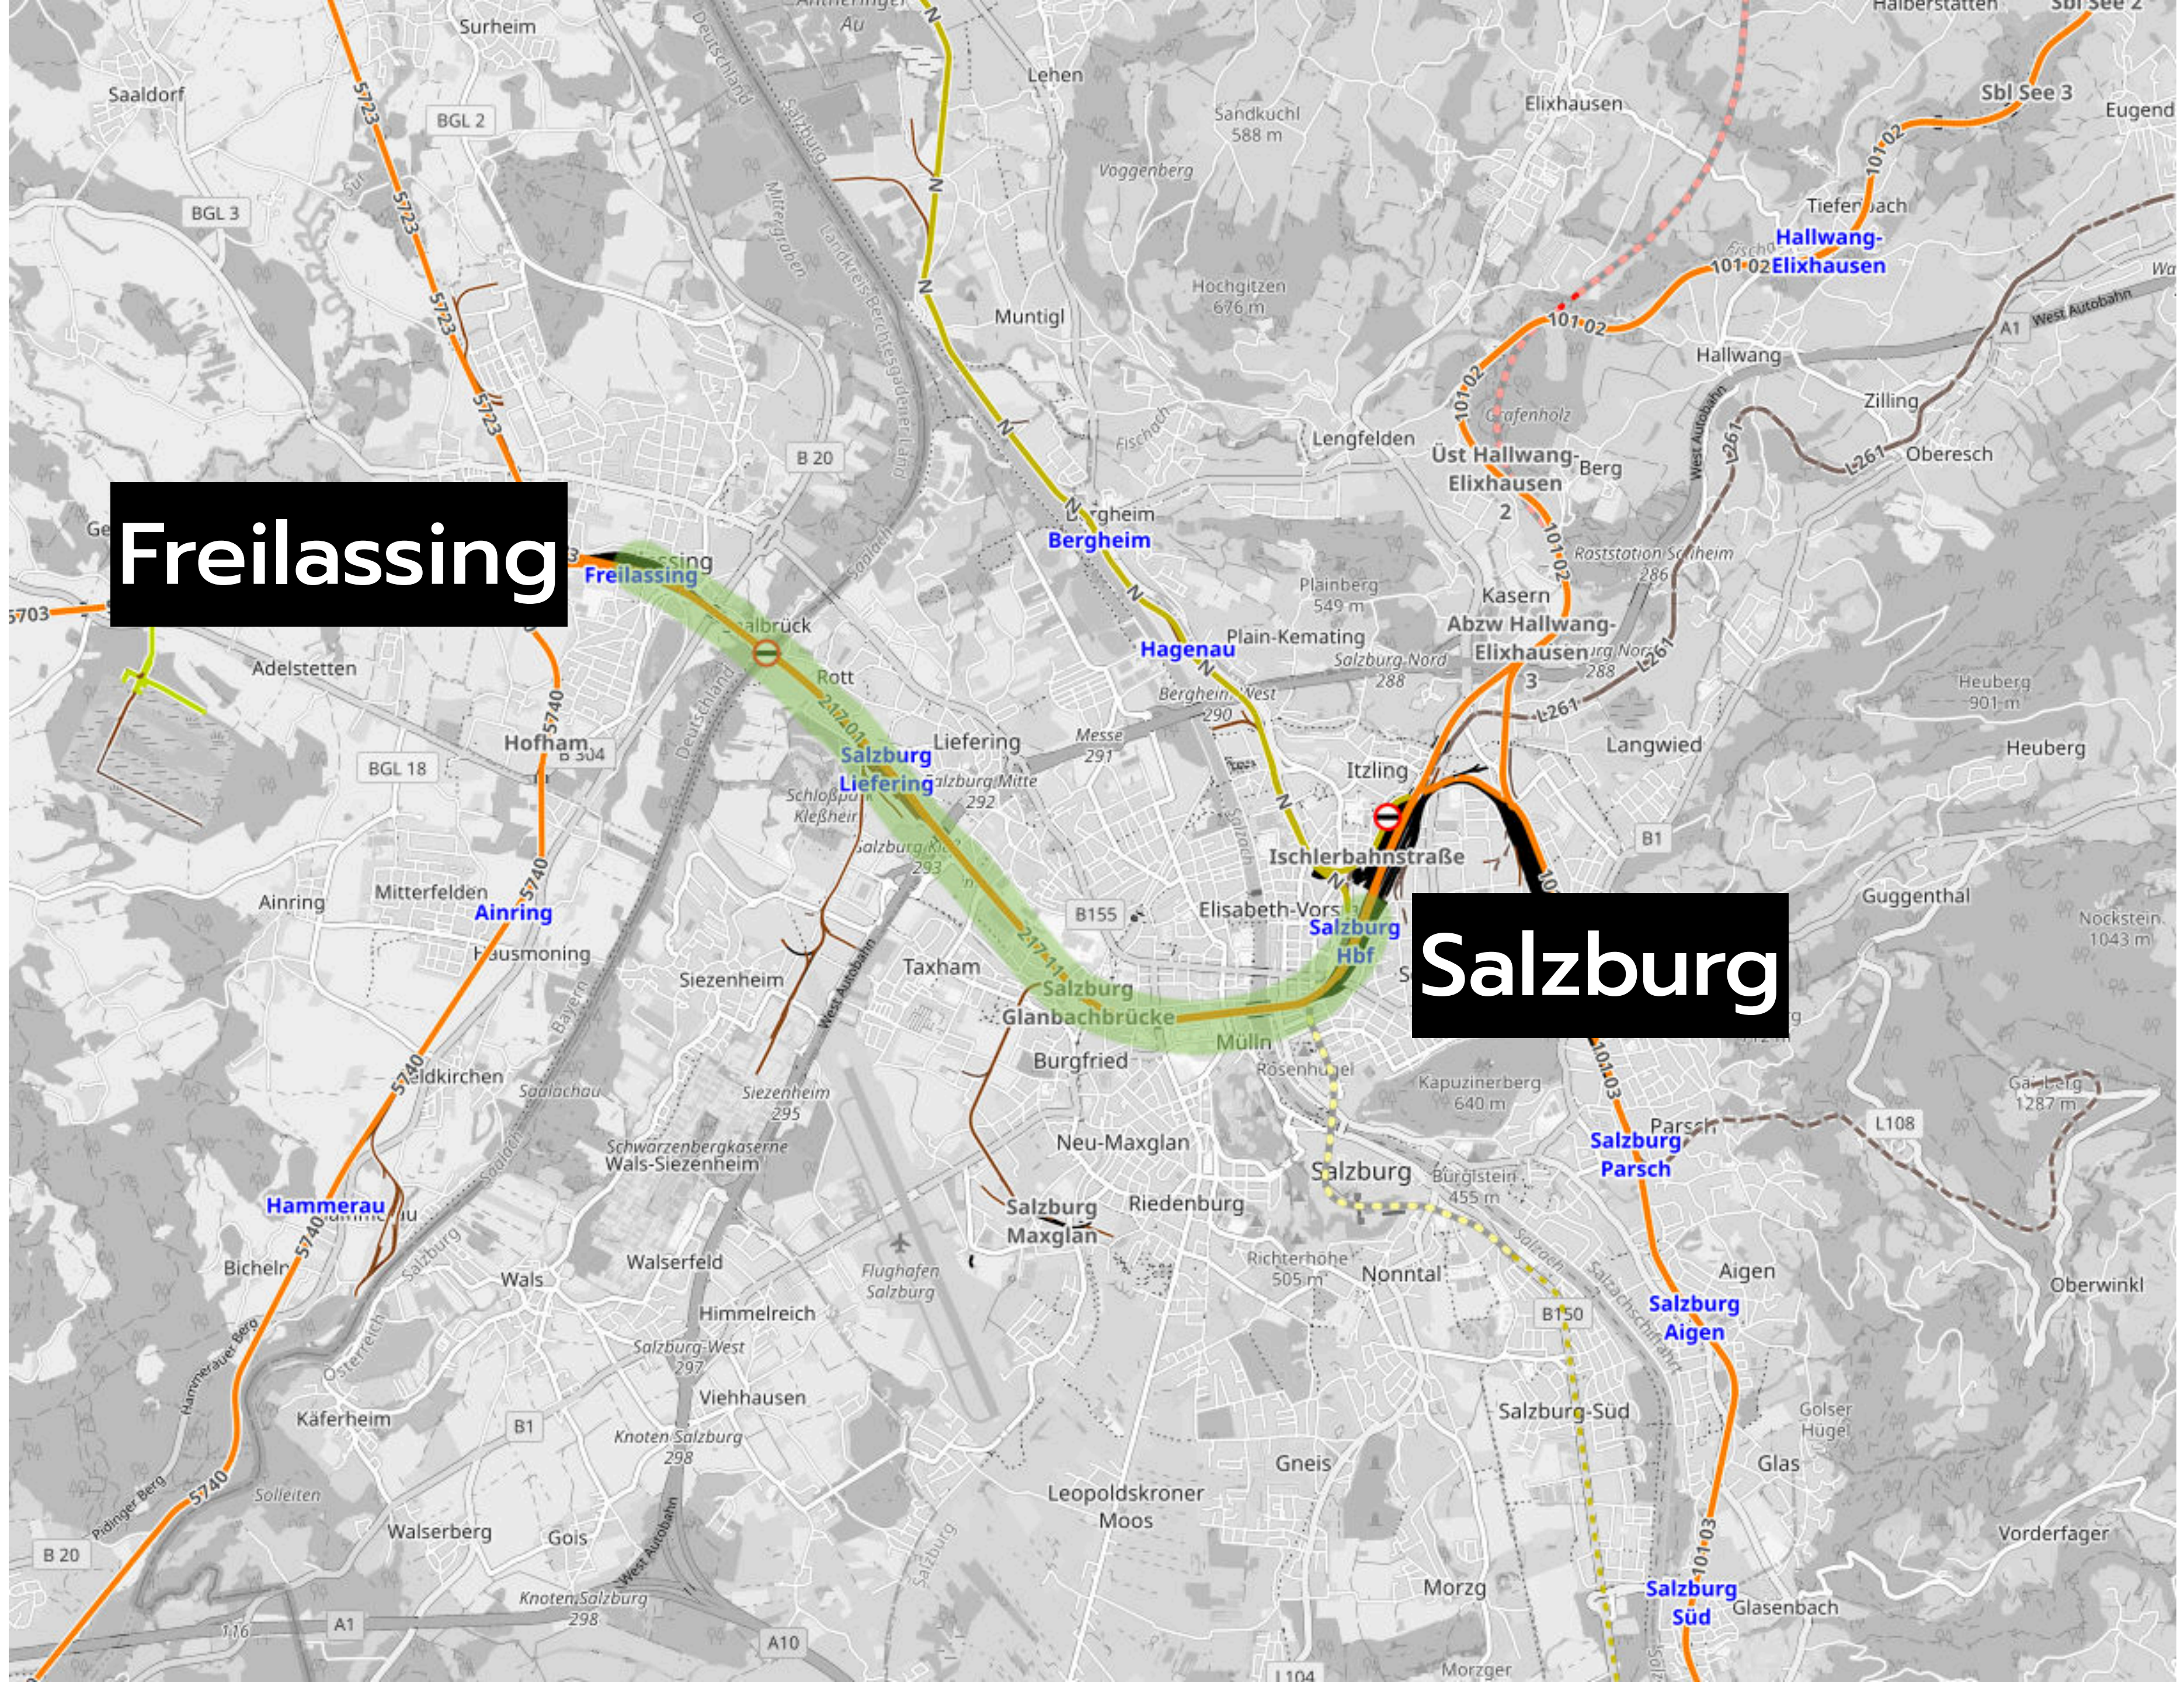

Freilassing

Salzburg